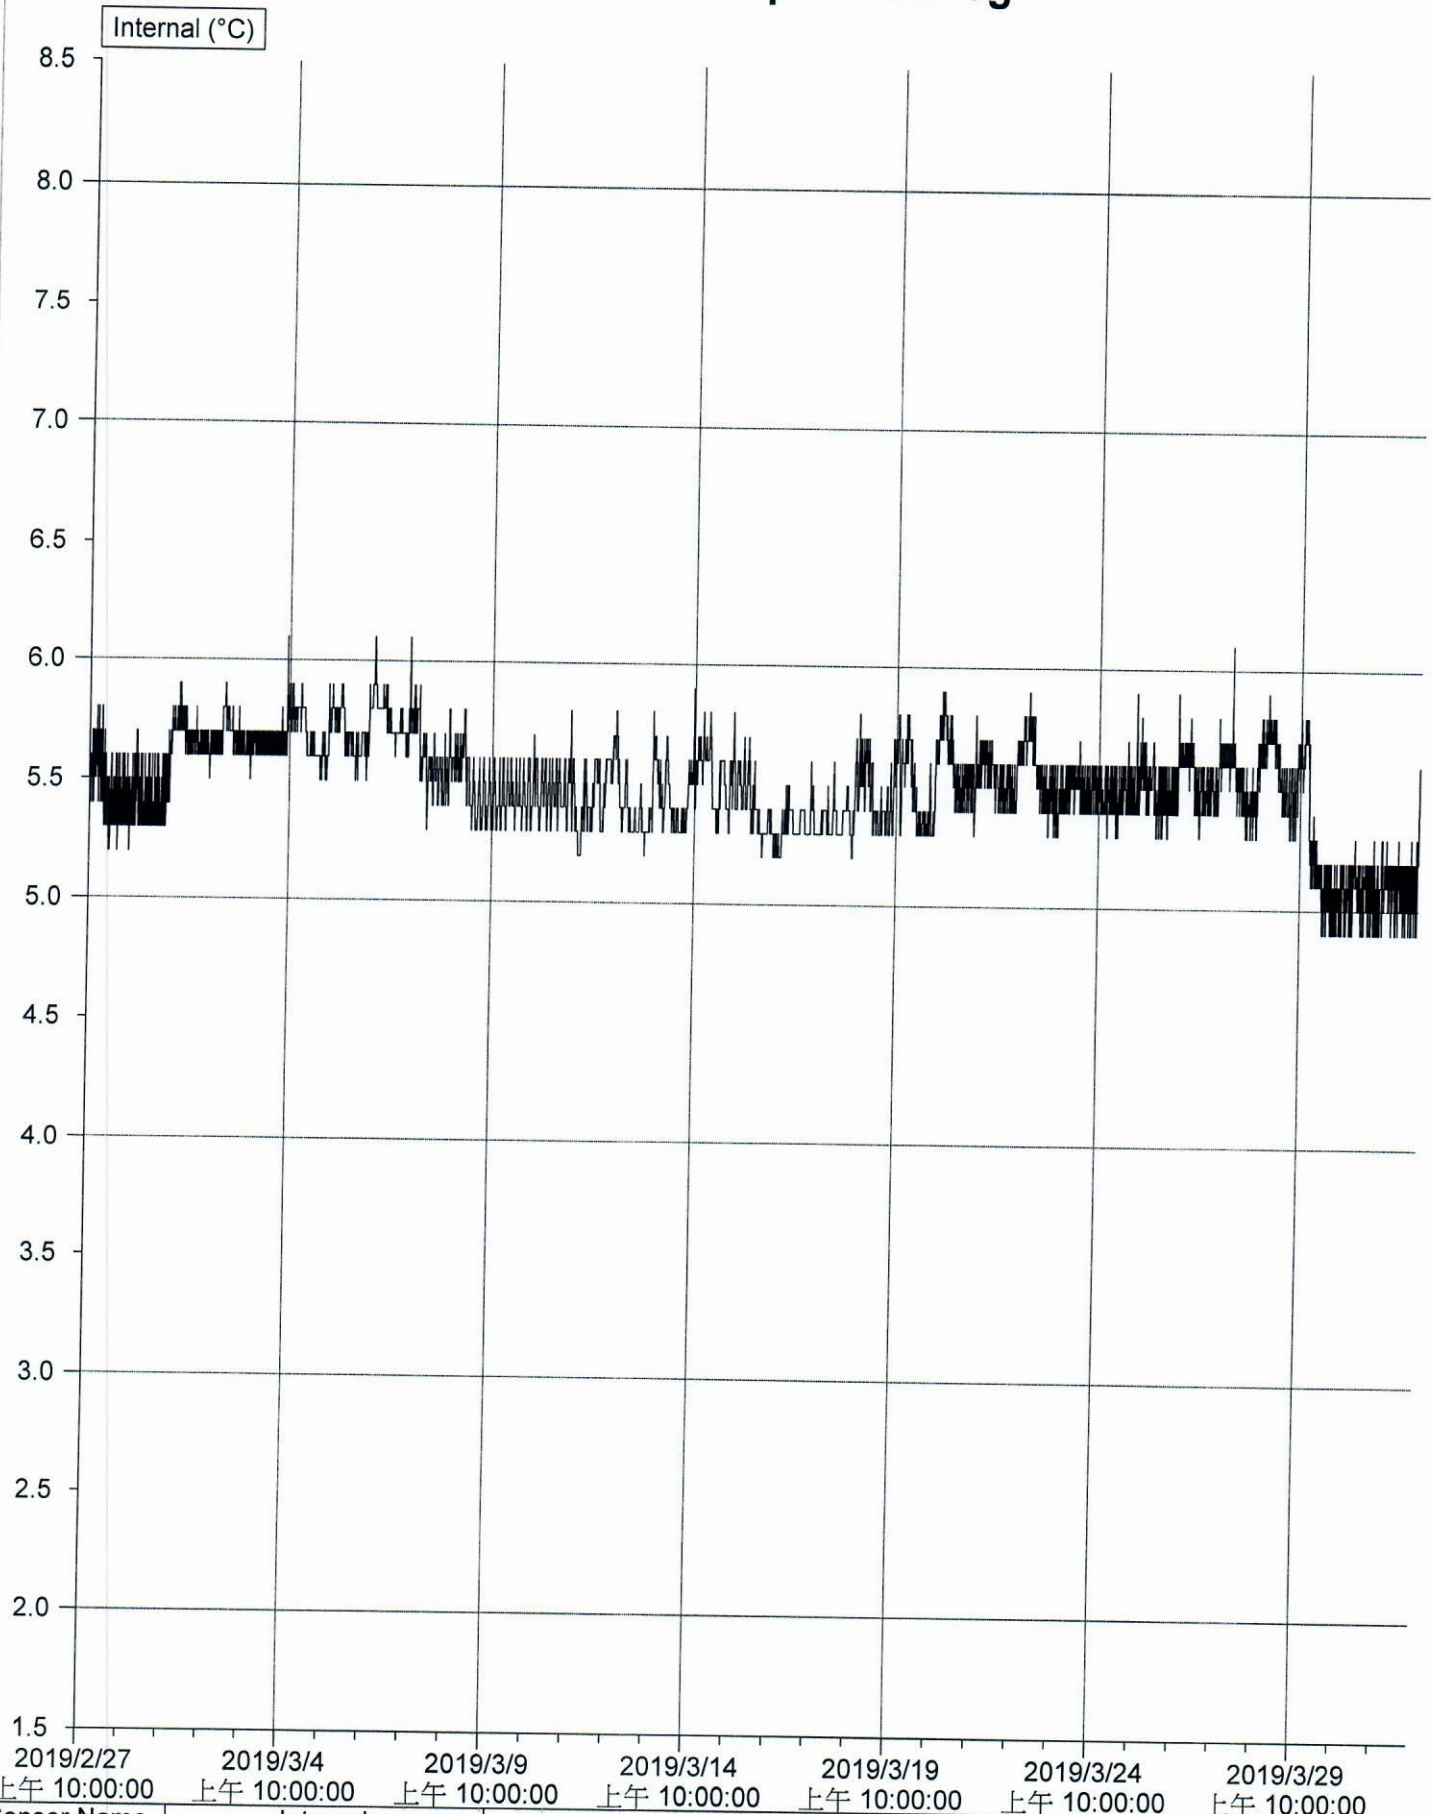

TCVGH Temperature log

2019/2/27 上午 10:00:00 2019/3/4 上午 10:00:00 2019/3/9 上午 10:00:00 2019/3/14 上午 10:00:00 2019/3/19 上午 10:00:00 2019/3/24 上午 10:00:00 2019/3/29 上午 10:00:00

Sensor Name	Internal
Legend	
Description	PHCL-C006
Serial Number	1803-0049
Product Code	EI-IN-D-32-L
Start	2019/2/27 上午 10:00:00
Finish	2019/4/1 上午 08:50:00
Specification	2.0 to 8.0 °C
Average	5.5 °C
Highest	6.1 °C
Lowest	4.9 °C